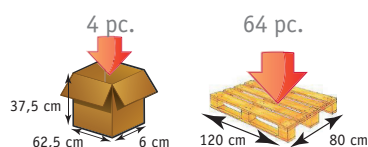

TWIN EASY Tablette multi-usages

GARANTIE 2 ANS
POIDS SUPPORTÉ : 15 KG

Cette tablette se compose de 2 plateaux (dont 1 avec réglette et système de crémaillère). Son châssis acier s'escamote pour se ranger. Pratique et solide, elle servira aussi bien pour manger au lit, lire ou supporter un ordinateur portable.

- > Rebord pour maintenir les objets en place
- > Pliable pour un rangement facile
- > Livrée montée et prête à l'utilisation

Conditionnement :
Carton de regroupement : 4
Palette : 64

Crémaillère

DIMENSIONS

Désignation	Largeur	Profondeur	Inclinaison maximum de la crémaillère	Hauteur ouvert	Poids total
TWIN EASY Tablette multi-usages	60 cm	35,5 cm	60°	24,5 cm	3 kg

EAN, PRISE EN CHARGE

Code	Désignation	Code EAN	LPPR TTC	LPPR
421118	TWIN EASY Tablette multi-usages	3701127709681	Néant	