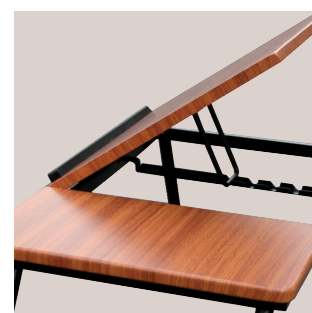

TWIN EASY Tablette multi-usages

GARANTIE 2 ANS
POIDS SUPPORTÉ : 15 KG

Cette tablette se compose de 2 plateaux (dont 1 avec réglette et système de crémaillère). Son châssis acier s'escamote pour se ranger. Pratique et solide, elle servira aussi bien pour manger au lit, lire ou supporter un ordinateur portable.

- > Rebord pour maintenir les objets en place
- > Pliable pour un rangement facile
- > Livrée montée et prête à l'utilisation

Conditionnement :
Carton de regroupement : 4
Palette : 64

Crémaillère

DIMENSIONS