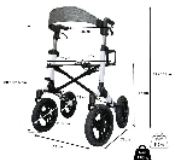

Rollator tout-terrain Neo Fun

- 826025

- **Un vrai tout-terrain avec ses roues gonflables**
- **Structure légère haute qualité**

Accédez à la vraie liberté avec notre rollator Neo Fun.

Il permet de rouler sur les routes et chemins sans problème. Il dispose d'un côté d'un porte-gourde ou bouteille et de l'autre d'un porte-canne 2 points. Il est muni d'une assise souple et d'un dossier confort, avec un loquet de verrouillage en position plié. Freins haute qualité.

Structure aluminium légère et rigide.
Coloris blanc nacré.

Dimensions hors-tout : larg. 69 x prof. 71 x haut. 87/101 cm.

Dimensions pliées : larg. 31cm x prof. 75.5 cm x haut. 88.5 cm.

Dimensions assise : larg. 46 x prof. 21 x haut. 57 cm.

Largeur entre les poignées 45 cm.

Hauteur poignées : 88 / 101.5 cm

Dimensions des roues :

- Roue arrière : Diamètre de 29 cm x Epaisseur 4.2 cm

- Roue avant : Diamètre de 29.5 cm x Epaisseur 4.2 cm

Poids 8.2 kg.

Poids maximum conseillé : 120 kg