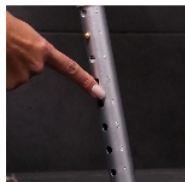

Chaise de douche New Bora

- Assise avec découpe anatomique à l'avant
- Poignées latérales anatomiques
- Réglable en hauteur

Notre chaise de douche Bora vous permettra de prendre votre douche confortablement installés et en toute sécurité. Sa large assise anatomique est munie de trous d'écoulement, de 2 poignées de relèvement, d'une surface grainée antidérapante et de 2 espaces pour fixer la douchette. Assemblage par 5 molettes sans outil en quelques minutes. Hauteur d'assise réglable en 8 positions.

Encombrement au sol : larg. 43 x prof. 44 à 49,5 cm. Poids 2,6 kg.

Dimensions assise : larg. 48,5 x prof. 33 x haut. 35 à 53 cm.
Dimensions dossier : larg. 38 x haut. 22 cm. Hauteur par rapport à l'assise 33 cm.

2 coloris au choix : blanc ou gris.

Poids maximum utilisateur : 100 kg.

Variantes :

- Blanc
- Gris

- Blanc - 812033.B

- Gris - 812033.G