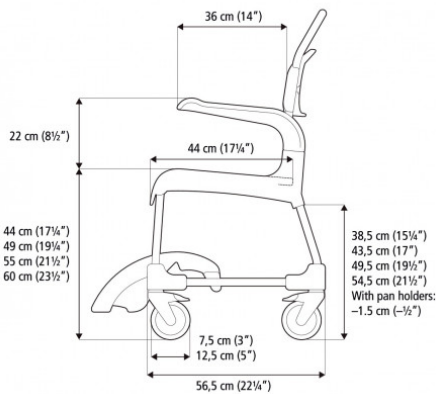

Liste des prix

Couleur : Blanc	Hauteur d'assise : 49 cm	559,00 €
Couleur : Blanc	Hauteur d'assise : 55 cm	559,00 €
Couleur : Blanc	Hauteur d'assise : 60 cm	659,00 €
Hauteur d'assise : 49 cm	Couleur : Vert lagon	559,00 €
Hauteur d'assise : 55 cm	Couleur : Vert lagon	559,00 €
Hauteur d'assise : 60 cm	Couleur : Vert lagon	679,00 €
Couleur : Blanc	Hauteur d'assise : 47,5 à 60 cm	649,00 €
Couleur : Blanc	Hauteur d'assise : 44 cm	629,00 €
Couleur : Vert lagon	Hauteur d'assise : 44 cm	589,00 €
Hauteur d'assise : 47,5 à 60 cm	Couleur : Vert lagon	649,00 €

Caractéristiques

assurance : 2188|Assurance Zen Max
videos : jOkcbLBl6Zo
Remboursement sécurité sociale : Oui
Couleur : Blanc
Couleur : Vert lagon
Largeur : 52 cm
Hauteur : 107 cm
Hauteur : 102 à 114,5 cm