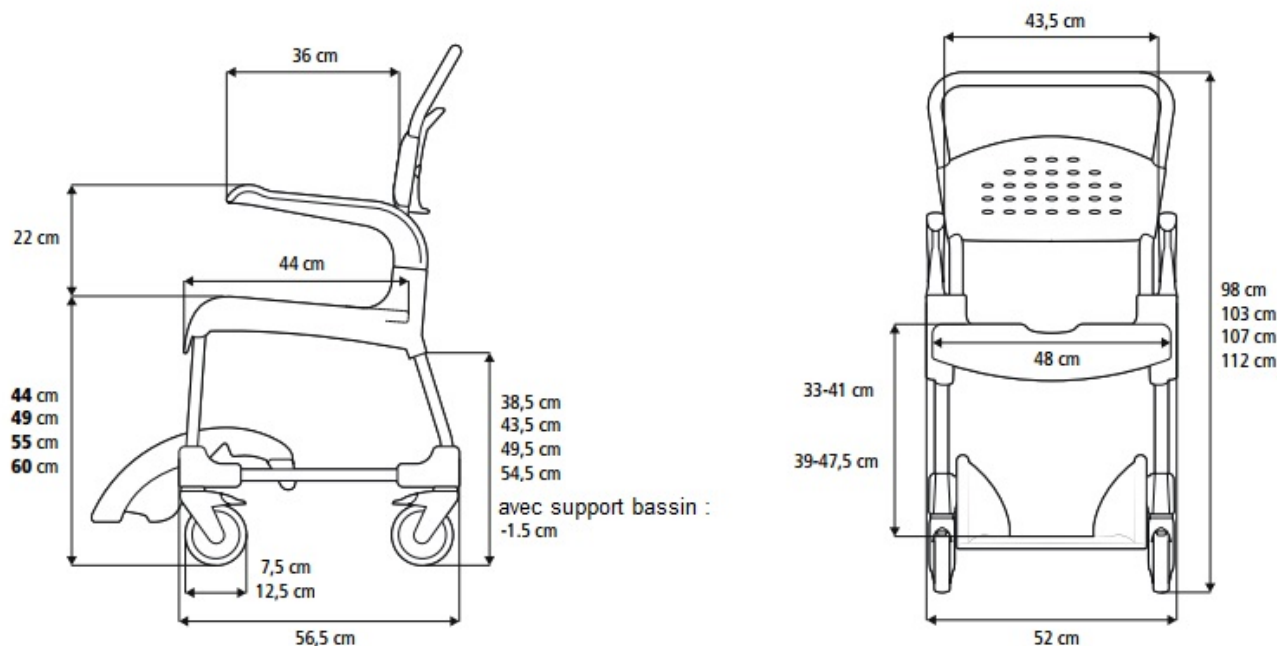

DIMENSIONS :

- Largeur d'assise : 43,5 cm
- Profondeur d'assise : 44 cm
- Largeur totale : 52 cm
- Profondeur totale : 56,5 cm
- Hauteur d'assise : 49 / 55 / 60 / 47,5 à 60 cm
- Hauteur sous l'assise : 43,5 / 49,5 / 54,5 / 42 à 54,5 cm (**Attention, -1,5 cm avec support bassin**)
- Hauteur de l'accoudoir par rapport à l'assise : 22 cm
- Hauteur entre l'assise et le repose-pieds (réglable) : 33 à 41 / 39 à 47,5 / 39 à 47,5 / 30 à 44 cm
- Hauteur totale : 103 / 107 / 112 / 102 à 114,5 cm
- Longueur des accoudoirs : 36 cm
- Largeur de la découpe intime est de 20 cm
- Longueur totale de l'ouverture est de 40 cm et 36 cm sans la découpe anatomique l'avant.
- Largeur de la découpe arrière est de 10 cm