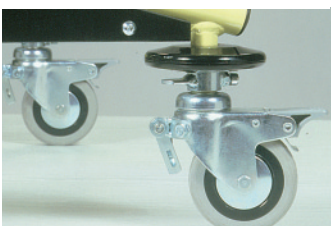

DÉAMBULATEUR

3

VERTICALISATEUR

Guidon réglable pour
 DYNAMICO 1 Réf : 02504
 DYNAMICO 2 Réf : 02514
 DYNAMICO 3 Réf : 02524
 DYNAMICO 4/5 Réf : 02534

OPTIONS

ACCESSOIRES DYNAMICO

ACCESSOIRES

	T1	T2	T3	T4	T5
Séparateur de jambes	Réf : 02505	Réf : 02515	Réf : 02525	Réf : 02535	Réf : 02541
Tablette	Réf : 02506	Réf : 02506	Réf : 02506	Réf : 02506	Réf : 02506
Lest	Réf : 02501	Réf : 02511	Réf : 02521	Réf : 02531	Réf : 02539
Blocage de direction	Réf : 02503	Réf : 02503	Réf : 02503	Réf : 02503	Réf : 02503
Supports d'avant bras	Réf : 02507	Réf : 02517	Réf : 02517	Réf : 02527	Réf : 02547
Selle d'abduction	Réf : 02508	Réf : 02518	Réf : 02528	Réf : 02548	Réf : 02558

Support d'avant bras

Lest

Séparateur de jambes

Tablette

Blocage de direction (la paire)

Selle d'abduction

DYNAMICO D'EXTERIEUR

Permet une utilisation à l'extérieur grâce aux diamètres plus importants de ses roues. (\varnothing roues avant 180 mm, \varnothing roues arrières 300 mm). Les roues arrières sont équipées de freins à main à cliquets.

	T2	T3	T4	T5
	Réf : 02516	Réf : 02526	Réf : 02536	Réf : 02537
ANNEAU PELVIEN				
Hauteur (A)	71-87	82-107	90-117	103-125
Anneau thoracique				
Hauteur (B)	82-100	94-121	97-131	113-148
Profondeur (C)	19	24	29	31
Largeur (D)	27	29	34	40
Périmètre (E)	75	85	110	120
BASE				
longueur hors tout (F)	93	97	104	114
Largeur (G)	74	74	78	82
Poids (kg)	17,9	19,3	20,4	22,7
Charge maximale	55 kg	70 kg	85 kg	100 kg