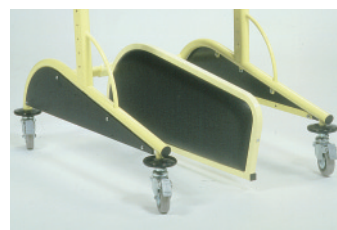

DÉAMBULATEUR

3

VERTICALISATEUR

Guidon réglable pour
 DYNAMICO 1 Réf : 02504
 DYNAMICO 2 Réf : 02514
 DYNAMICO 3 Réf : 02524
 DYNAMICO 4/5 Réf : 02534

OPTIONS

ACCESSOIRES DYNAMICO

ACCESSOIRES

	T1	T2	T3	T4	T5
Séparateur de jambes	Réf : 02505	Réf : 02515	Réf : 02525	Réf : 02535	Réf : 02541
Tablette	Réf : 02506	Réf : 02506	Réf : 02506	Réf : 02506	Réf : 02506
Lest	Réf : 02501	Réf : 02511	Réf : 02521	Réf : 02531	Réf : 02539
Blocage de direction	Réf : 02503	Réf : 02503	Réf : 02503	Réf : 02503	Réf : 02503
Supports d'avant bras	Réf : 02507	Réf : 02517	Réf : 02517	Réf : 02527	Réf : 02547
Selle d'abduction	Réf : 02508	Réf : 02518	Réf : 02528	Réf : 02548	Réf : 02558

Support d'avant bras

Lest

Séparateur de jambes

Tablette

Blocage de direction (la paire)

Selle d'abduction

DYNAMICO D'EXTERIEUR

Permet une utilisation à l'extérieur grâce aux diamètres plus importants de ses roues. (\varnothing roues avant 180 mm, \varnothing roues arrières 300 mm). Les roues arrières sont équipées de freins à main à cliquets.