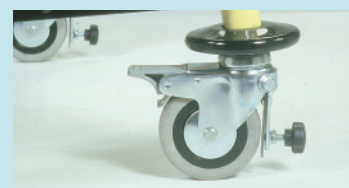

Périmètre (E)	65	75	85	110	120
---------------	----	----	----	-----	-----

BASE

Longueur hors tout (F)	79	84	88	95	106
------------------------	----	----	----	----	-----

Largeur hors tout (G)	66	66	66	71	77
-----------------------	----	----	----	----	----

Poids (kg)	12	14,6	15,6	17	19,7
------------	----	------	------	----	------

Charge maximale	30 kg	45 kg	60 kg	75 kg	90 kg
-----------------	-------	-------	-------	-------	-------

Dimensions en cm

Freins réglables pour roues avant (la paire) Réf : 02502

DÉAMBULATEUR

3

VERTICALISATEUR

Guidon réglable pour
 DYNAMICO 1 Réf : 02504
 DYNAMICO 2 Réf : 02514
 DYNAMICO 3 Réf : 02524
 DYNAMICO 4/5 Réf : 02534

OPTIONS

ACCESSOIRES DYNAMICO

ACCESSOIRES

	T1	T2	T3	T4	T5
Séparateur de jambes	Réf : 02505	Réf : 02515	Réf : 02525	Réf : 02535	Réf : 02541
Tablette	Réf : 02506	Réf : 02506	Réf : 02506	Réf : 02506	Réf : 02506
Lest	Réf : 02501	Réf : 02511	Réf : 02521	Réf : 02531	Réf : 02539
Blocage de direction	Réf : 02503	Réf : 02503	Réf : 02503	Réf : 02503	Réf : 02503
Supports d'avant bras	Réf : 02507	Réf : 02517	Réf : 02517	Réf : 02527	Réf : 02547
Selle d'abduction	Réf : 02508	Réf : 02518	Réf : 02528	Réf : 02548	Réf : 02558