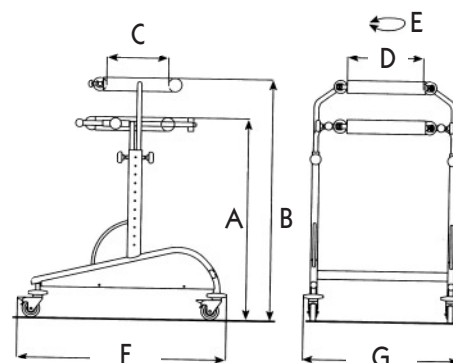

DÉAMBULATEUR

3

VERTICALISATEUR

Guidon réglable pour
 DYNAMICO 1 Réf : 02504
 DYNAMICO 2 Réf : 02514
 DYNAMICO 3 Réf : 02524
 DYNAMICO 4/5 Réf : 02534

OPTIONS

ACCESSOIRES DYNAMICO

ACCESSOIRES

	T1	T2	T3	T4	T5
Séparateur de jambes	Réf : 02505	Réf : 02515	Réf : 02525	Réf : 02535	Réf : 02541
Tablette	Réf : 02506	Réf : 02506	Réf : 02506	Réf : 02506	Réf : 02506
Lest	Réf : 02501	Réf : 02511	Réf : 02521	Réf : 02531	Réf : 02539
Blocage de direction	Réf : 02503	Réf : 02503	Réf : 02503	Réf : 02503	Réf : 02503
Supports d'avant bras	Réf : 02507	Réf : 02517	Réf : 02517	Réf : 02527	Réf : 02547
Selle d'abduction	Réf : 02508	Réf : 02518	Réf : 02528	Réf : 02548	Réf : 02558

Support d'avant bras

Lest

Séparateur de jambes

Tablette

Blocage de direction (la paire)

Selle d'abduction

DYNAMICO D'EXTERIEUR

Permet une utilisation à l'extérieur grâce aux diamètres plus importants de ses roues. (\varnothing roues avant 180 mm, \varnothing roues arrières 300 mm). Les roues arrières sont équipées de freins à main à cliquets.

	T2	T3	T4	T5
	Réf : 02516	Réf : 02526	Réf : 02536	Réf : 02537
ANNEAU PELVIEN				
Hauteur (A)	71-87	82-107	90-117	103-125
Anneau thoracique				
Hauteur (B)	82-100	94-121	97-131	113-148
Profondeur (C)	19	24	29	31
Largeur (D)	27	29	34	40
Périmètre (E)	75	85	110	120
BASE				
longueur hors tout (F)	93	97	104	114
Largeur (G)	74	74	78	82
Poids (kg)	17,9	19,3	20,4	22,7
Charge maximale	55 kg	70 kg	85 kg	100 kg

Dimensions en cm