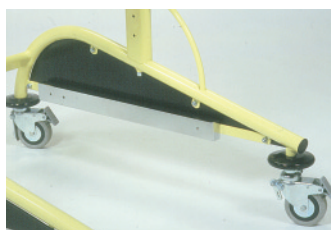

DÉAMBULATEUR

3

VERTICALISATEUR

Guidon réglable pour
 DYNAMICO 1 Réf : 02504
 DYNAMICO 2 Réf : 02514
 DYNAMICO 3 Réf : 02524
 DYNAMICO 4/5 Réf : 02534

OPTIONS

ACCESSOIRES DYNAMICO

ACCESSOIRES

	T1	T2	T3	T4	T5
Séparateur de jambes	Réf : 02505	Réf : 02515	Réf : 02525	Réf : 02535	Réf : 02541
Tablette	Réf : 02506	Réf : 02506	Réf : 02506	Réf : 02506	Réf : 02506
Lest	Réf : 02501	Réf : 02511	Réf : 02521	Réf : 02531	Réf : 02539
Blocage de direction	Réf : 02503	Réf : 02503	Réf : 02503	Réf : 02503	Réf : 02503
Supports d'avant bras	Réf : 02507	Réf : 02517	Réf : 02517	Réf : 02527	Réf : 02547
Selle d'abduction	Réf : 02508	Réf : 02518	Réf : 02528	Réf : 02548	Réf : 02558

Support d'avant bras

Lest

Séparateur de jambes

Tablette

Blocage de direction (la paire)

Selle d'abduction

DYNAMICO D'EXTERIEUR

Permet une utilisation à l'extérieur grâce aux diamètres plus importants de ses roues. (\varnothing roues avant 180 mm, \varnothing roues arrières 300 mm). Les roues arrières sont équipées de freins à main à cliquets.