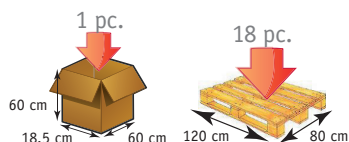

Matériaux : aluminium, assise thermosoudée, seau et accoudoirs en polypropylène

- > Installation sans outils
- > Seau avec guide
- > Réglable en hauteur

Conditionnement :
Carton de regroupement: 6
Palette : 18

Assise confort

Plié

Seau et guide

DIMENSIONS

Hauteur totale	63/78 cm
Largeur entre accoudoirs	46 cm
Largeur hors tout	56 cm
Hauteur accoudoirs/ sol	63/78 cm
Hauteur assise sol	45/60 cm
Hauteur assise+dossier	63/78 cm
Profondeur assise	42 cm
Profondeur hors tout	60 cm
Poids	3.8 kg