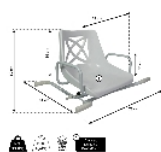

Il vous permet de vous asseoir en dehors de votre baignoire et de pivoter doucement à 90° pour y entrer. Il suffit de soulever le levier latéral pour le faire pivoter. Vous pouvez alors prendre votre douche en toute sécurité et confortablement installé. Sans l'aide d'aucun outil, le siège se pose simplement sur les rebords de votre baignoire et se sécurise avec deux stabilisateurs latéraux antidérapants. Son siège englobant est muni de trous facilitant l'écoulement de l'eau.

A utiliser sur toute baignoire de largeur intérieure entre 54 et 68 cm.

Dimensions hors tout : larg. 73 cm x prof. 54 cm x haut. 50 cm

Dimensions de l'assise : larg. 42 cm x prof. 41 x haut. dossier 36 cm

Larg. entre accoudoirs : 49 cm

Haut. de l'accoudoir de l'assise : 18 cm

Structure : Acier

Poids 6,4 kg

Poids maximum d'utilisation : 113 kg

- 812174